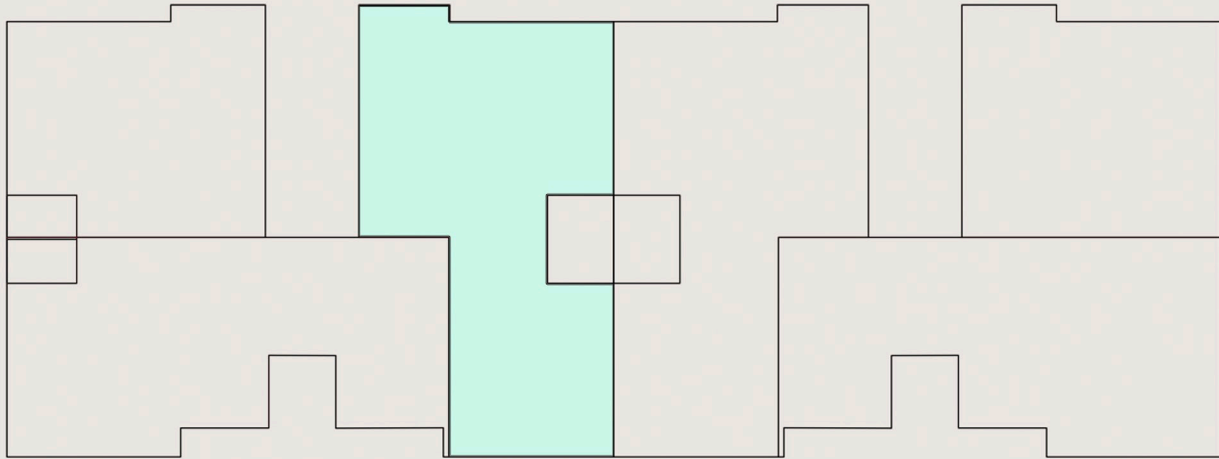

ويتميز بموقع استراتيجي بجوار O West وعلى مقربة من المحاور الحيوية، ليمنح قيمة استثمارية عالية وفرصة مثالية للعيش والاستثمار

Type 2 -First Floor Total Area 135 m²

BLOCK 02

Type 2 -First Floor Total Area 135 m2