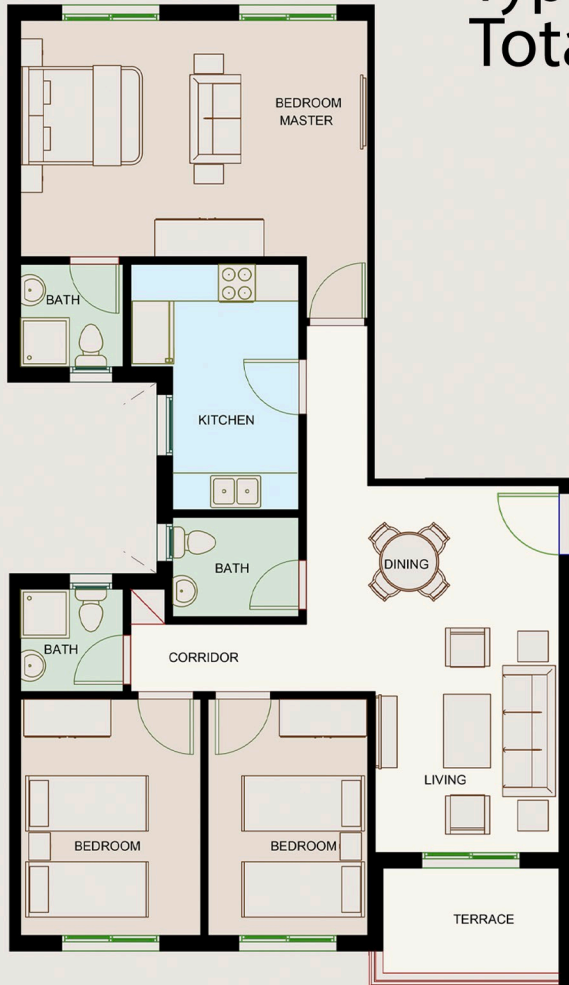

ويتميز بموقع استراتيجي بجوار O West وعلى مقربة من المحاور الحيوية، ليمنح قيمة استثمارية عالية وفرصة مثالية للعيش والاستثمار

Type 2 -First Floor Total Area 135 m²

BLOCK 02

Type 2 -First Floor Total Area 135 m2

LIVING	4.36 * 6.32
KITCHEN	2.98 * 4.24
BEDROOM	4.22 * 2.84
BEDROOM	3.05 * 4.08
MASTER BEDROOM	4.10 * 6.02
BATH	2.04 * 1.92
BATH	1.79 * 2.04
BATH	1.71 * 2.43
TERRACE	1.94 * 3.10
CORRIDOR 1	1.00 * 2.60
CORRIDOR 2	1.10 * 2.90